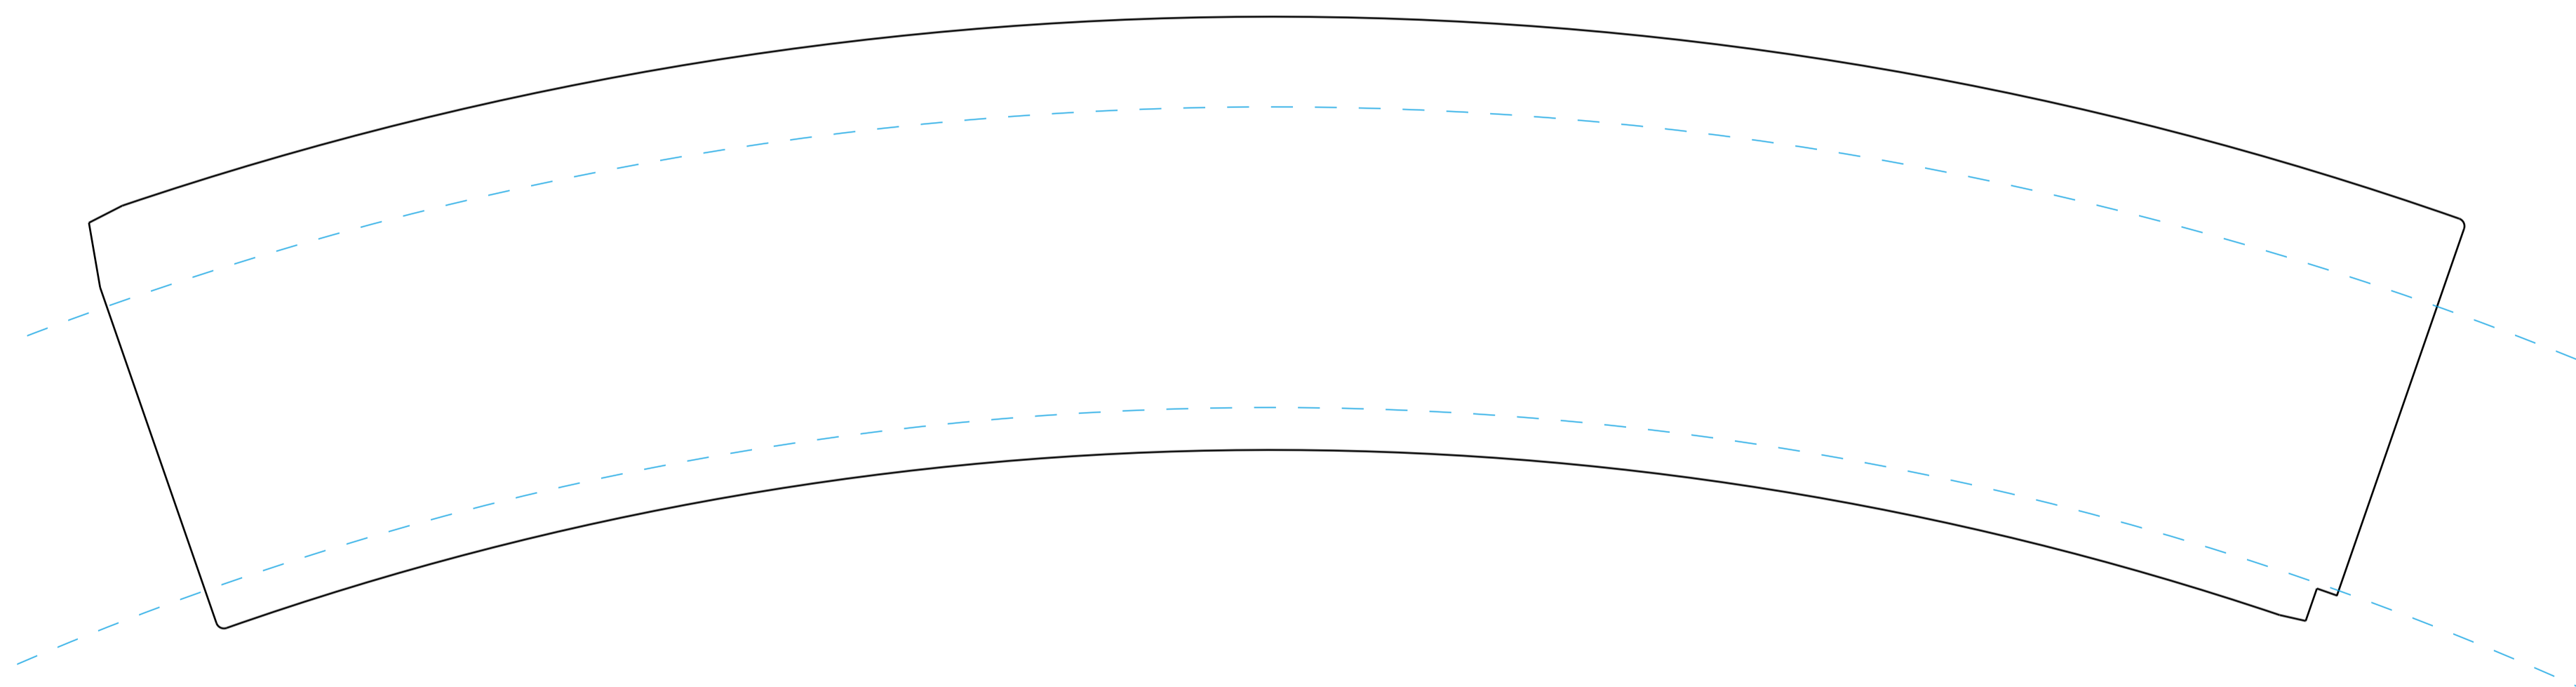

SALATSCHAALEN

750ml | BRAUN & WEISS

- Grafiken werden im *.pdf-Format akzeptiert.
- Die Zeichenflächenabmessungen dürfen nicht verändert werden.
- Technische Elemente und Farbhilfen müssen in der finalen Druckdatei entfernt werden.
- Bei braunen Kartons kann kein Weiß gedruckt werden.
- Weiße Flächen müssen als Negativfläche (Aussparung) angelegt werden.
- Logodaten müssen als Vektordatei vorliegen.

-  Endformat / Stanzlinie
-  Nicht sichtbare Fläche
-  Schnittlinie
-  Faltnie