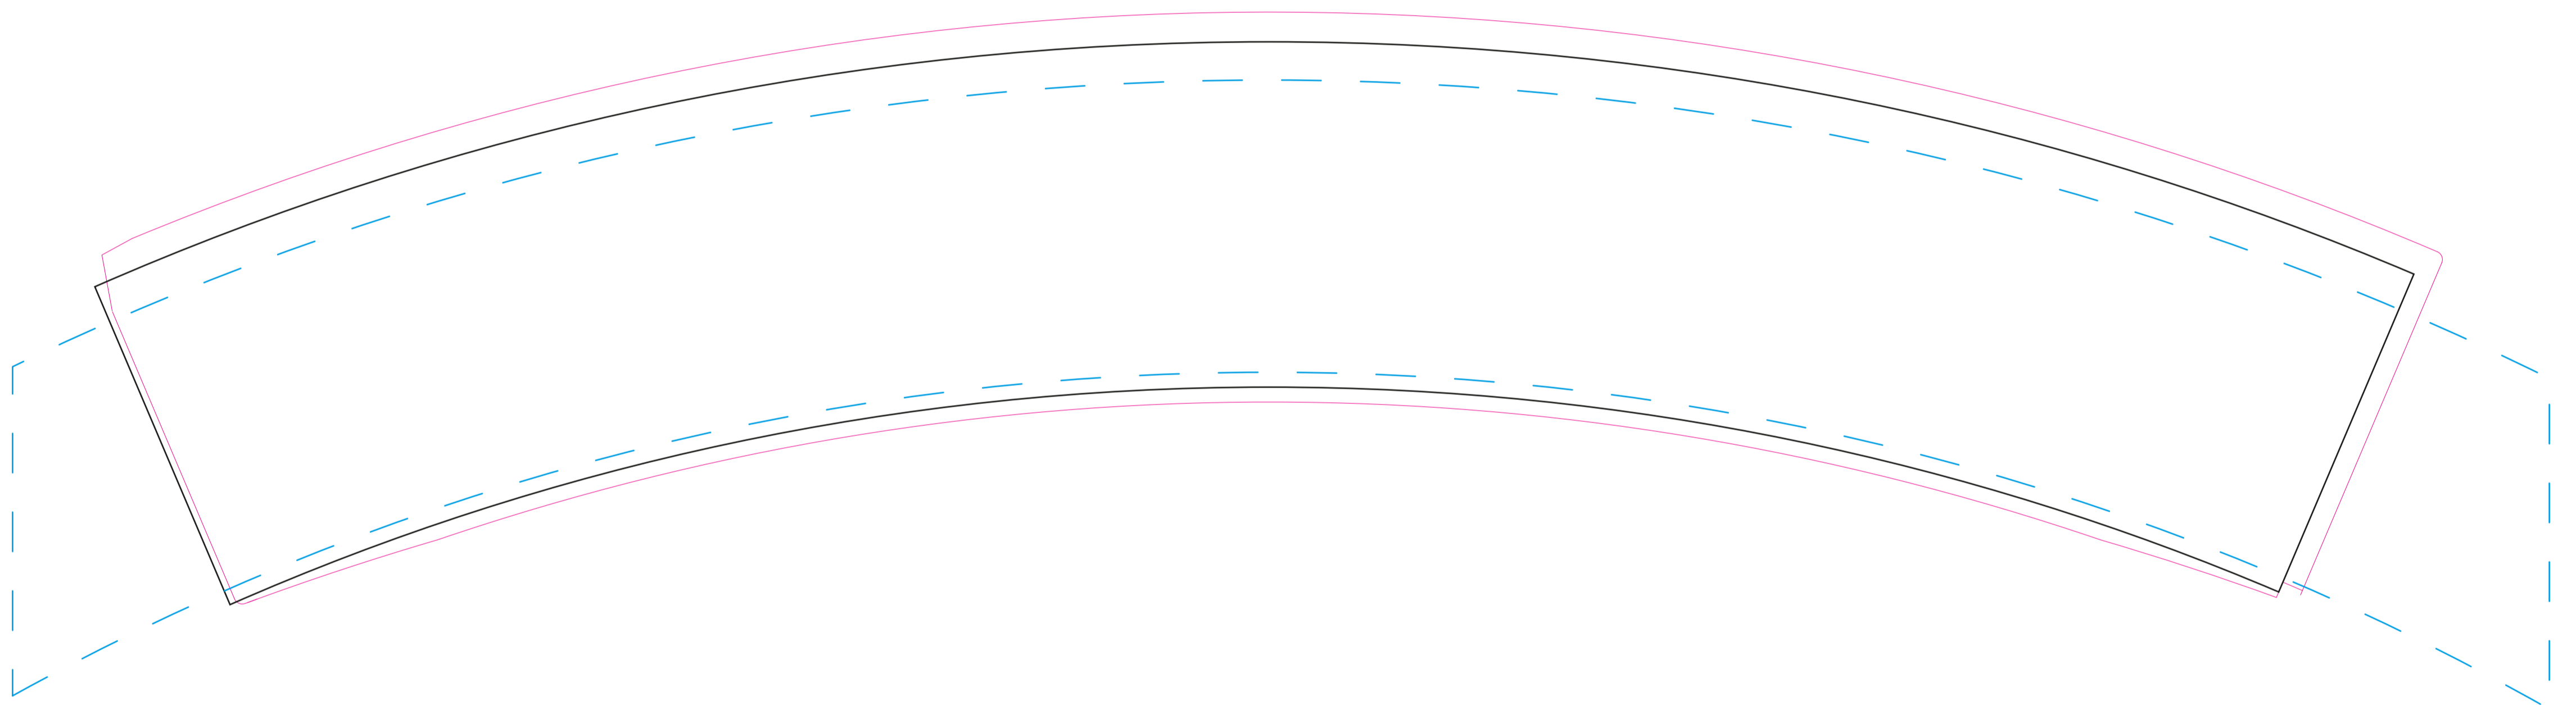

SALATSCHAALEN

1300ml | BRAUN & WEISS

- Grafiken werden im *.pdf-Format akzeptiert.
- Die Zeichenflächenabmessungen dürfen nicht verändert werden.
- Technische Elemente und Farbhilfen müssen in der finalen Druckdatei entfernt werden.
- Bei braunen Kartons kann kein Weiß gedruckt werden.
- Weiße Flächen müssen als Negativfläche (Aussparung) angelegt werden.
- Logodaten müssen als Vektordatei vorliegen.

-  Endformat / Stanzlinie
-  Nicht sichtbare Fläche
-  Schnittlinie
-  Faltlinie