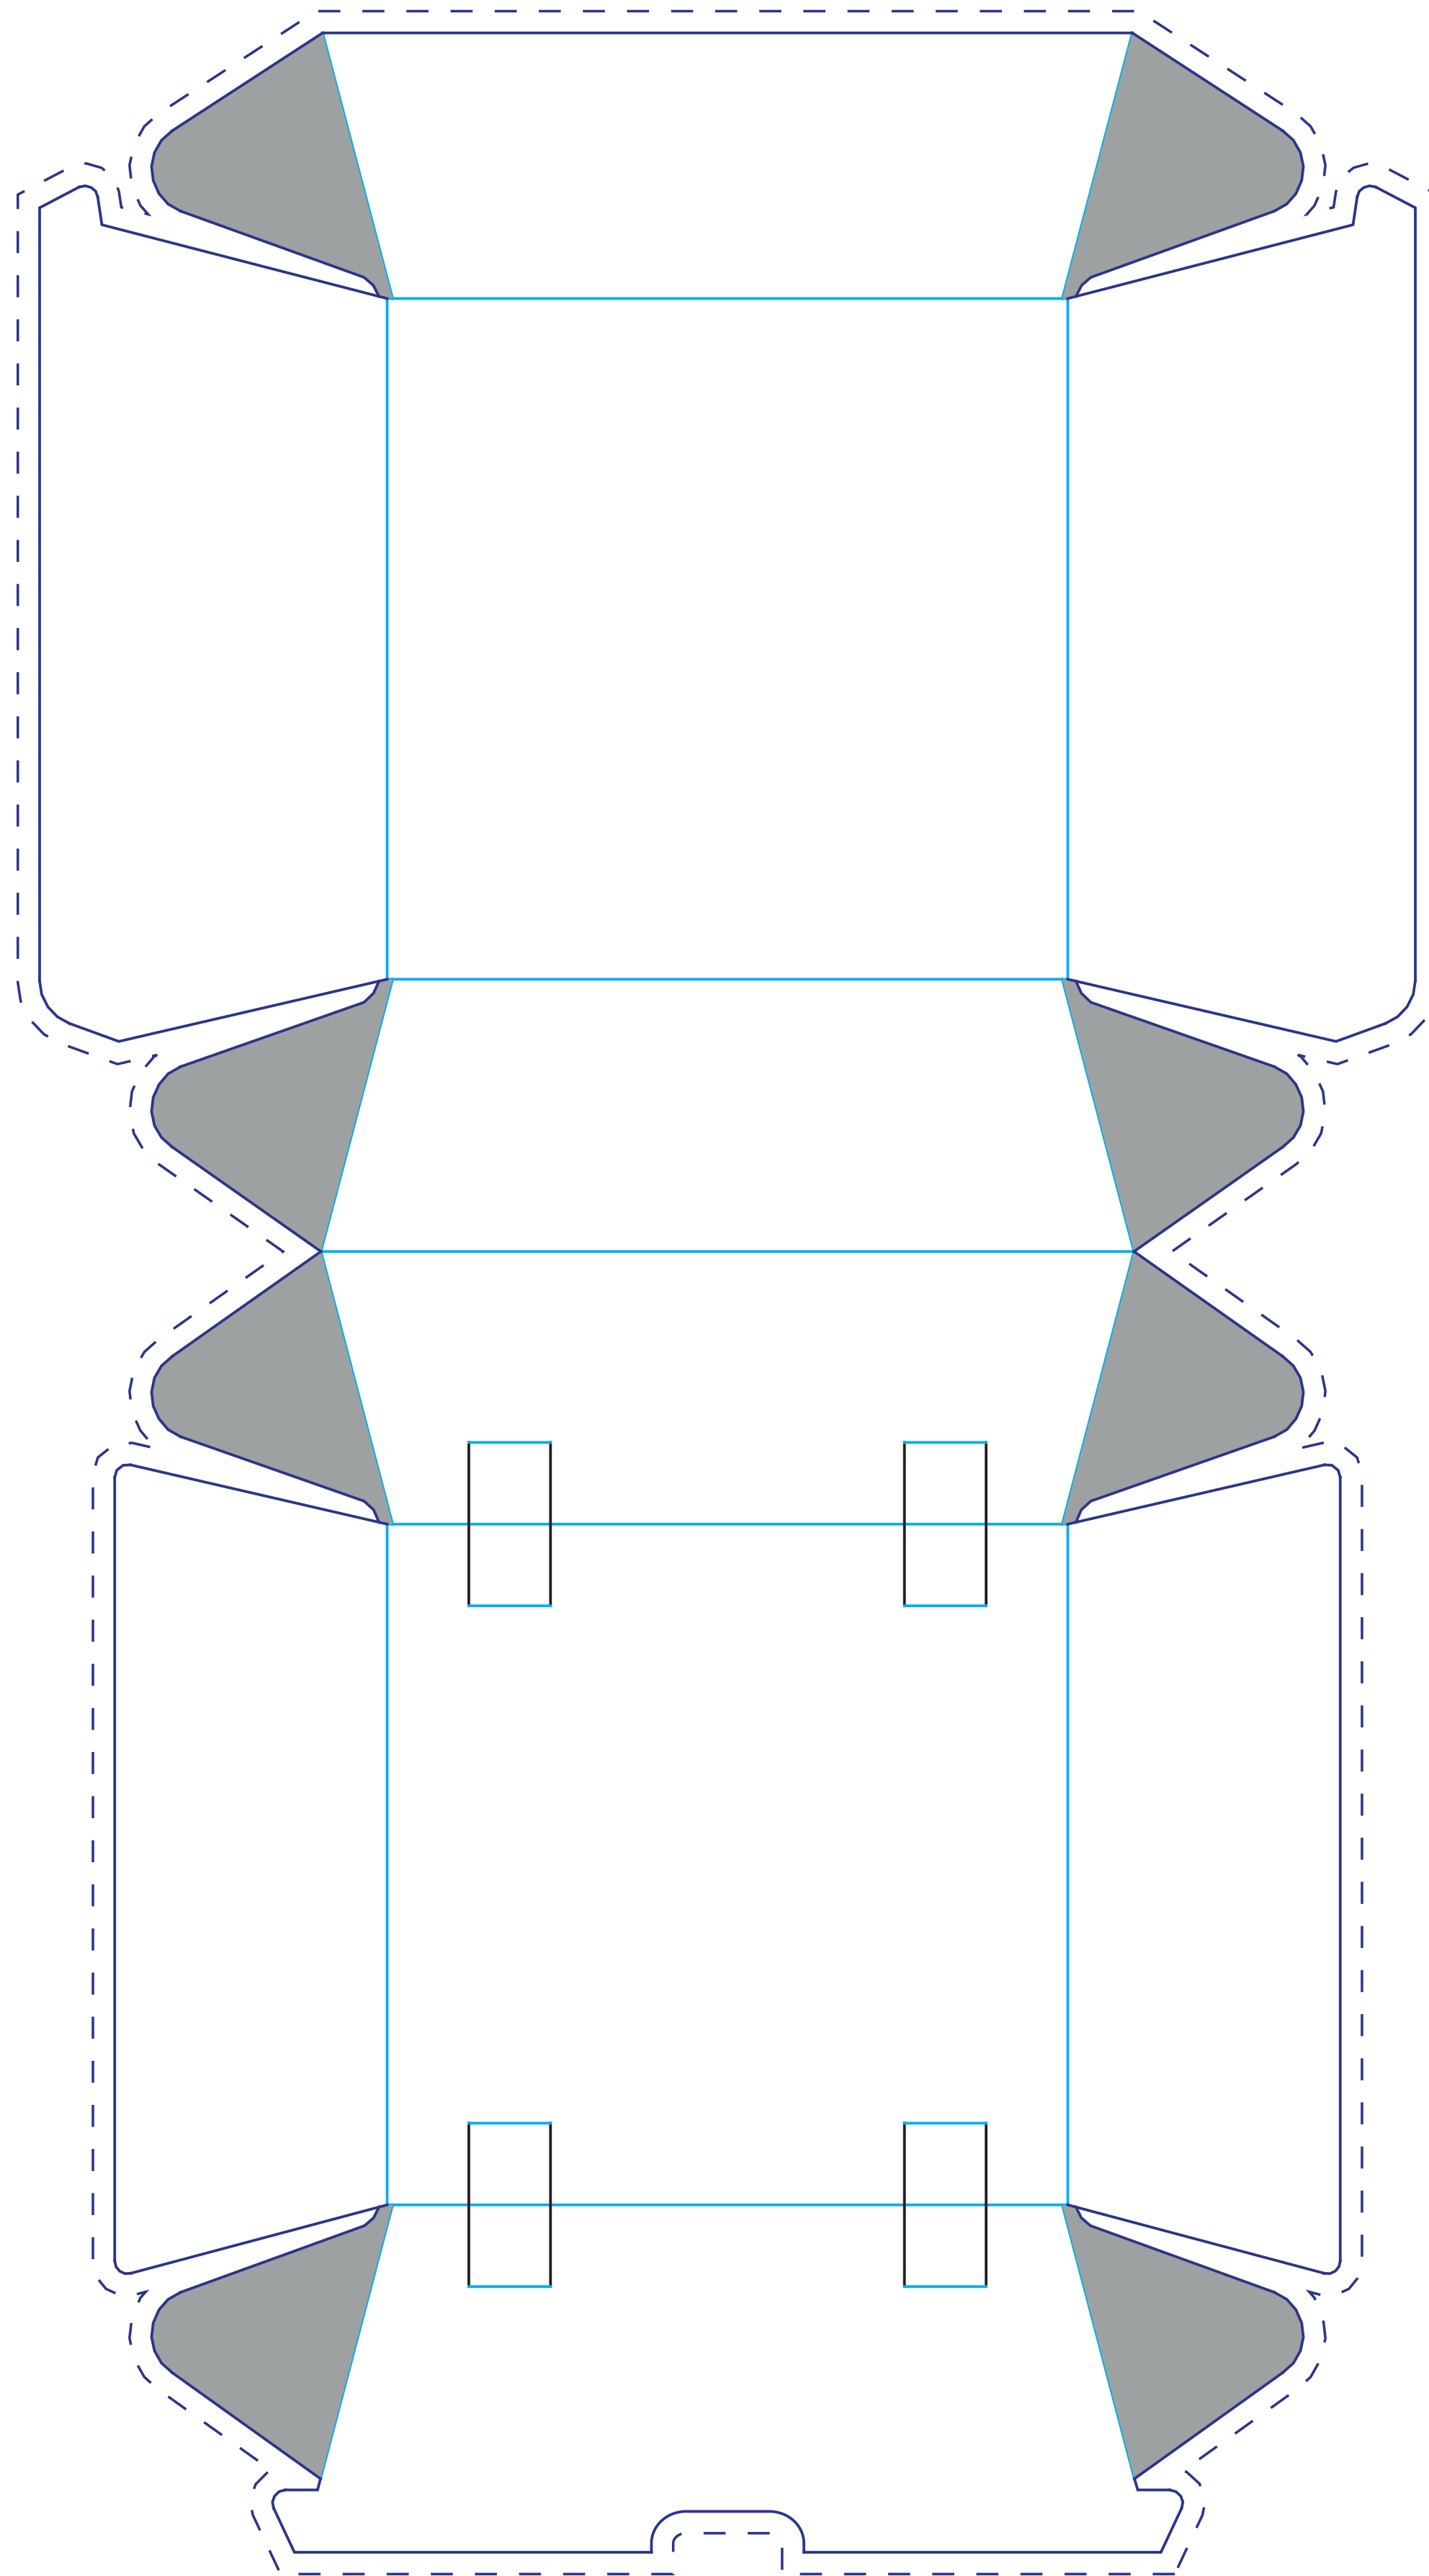

BURGERBOX MIT EIGENDRUCK

16,8 x 15,8 x 9,8 cm BRAUN

- Grafiken werden im *.pdf-Format akzeptiert.
- Die Zeichenflächenabmessungen dürfen nicht verändert werden.
- Technische Elemente und Farbhilfen müssen in der finalen Druckdatei entfernt werden.
- Bei braunen Kartons kann kein Weiß gedruckt werden.
- Weiße Flächen müssen als Negativfläche (Ausparung) angelegt werden.
- Logodaten müssen als Vektordatei vorliegen.

-  Endformat / Stanzlinie
-  Nicht sichtbare Fläche
-  Schnittlinie
-  Faltnie